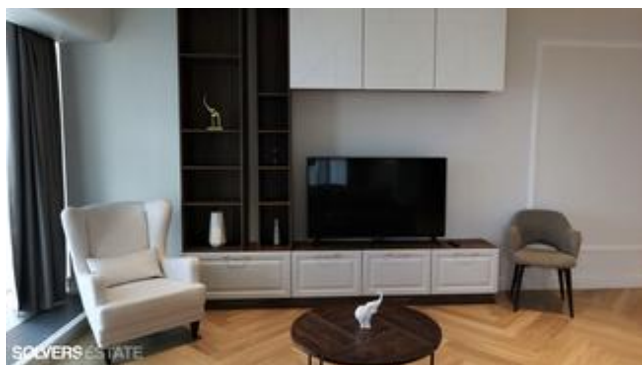

Меркурий Тауэр

220 004 ₺/мес

41 380 ₺ за 1 м²/год

63,80 м²

56 этаж

Апартамент с отделкой, мини кухней и гардеробной.

Тел: +7(495) 221-77-21

Email: sales@solvers-estate.ru