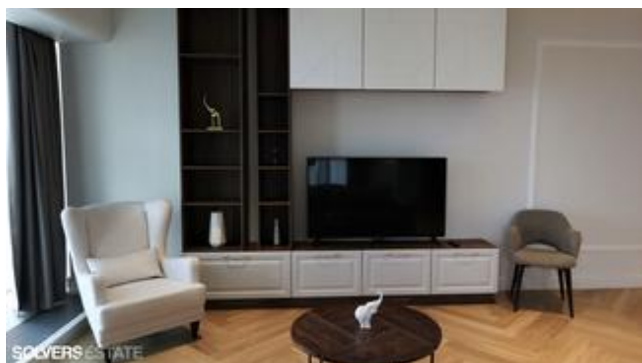

Меркурий Тауэр

220 004 ₺/мес

41 380 ₺ за 1 м²/год

63,80 м²

56 этаж

Апартамент с отделкой, мини кухней и гардеробной.

Тел: +7(495) 221-77-21

Email: sales@solvers-estate.ru