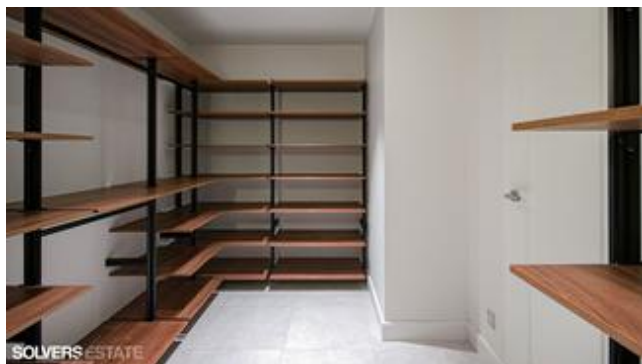

Меркурий Тауэр

**310 004 ₺/мес**

41 987 ₺ за 1 м<sup>2</sup>/год

**88,00 м<sup>2</sup>**

53 этаж

Апартамент с отделкой, кухней и гардеробной.

Тел: +7(495) 221-77-21

Email: [sales@solvers-estate.ru](mailto:sales@solvers-estate.ru)