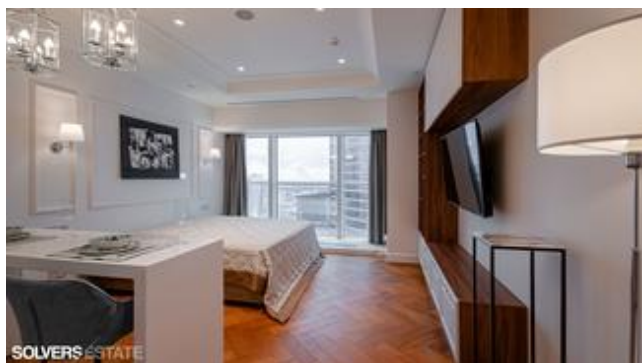

Меркурий Тауэр

180 000 ₺/мес

57 754 ₺ за 1 м²/год

37,40 м²

42 этаж

Апартамент с отделкой. Вид на город.

Тел: +7(495) 221-77-21

Email: sales@solvers-estate.ru