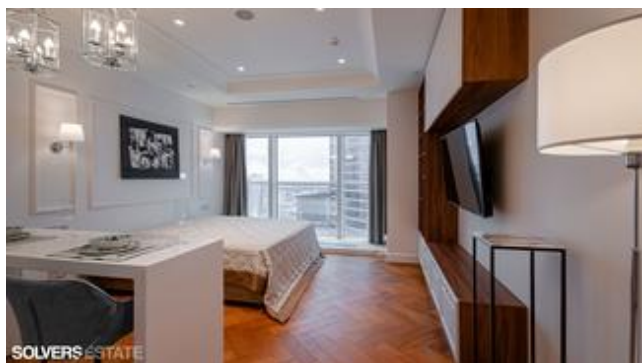

Меркурий Тауэр

**180 000 ₺/мес**

57 754 ₺ за 1 м<sup>2</sup>/год

**37,40 м<sup>2</sup>**

42 этаж

Апартамент с отделкой. Вид на город.

Тел: +7(495) 221-77-21

Email: [sales@solvers-estate.ru](mailto:sales@solvers-estate.ru)