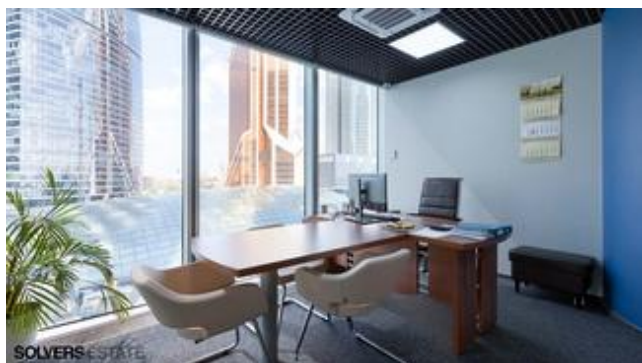

# SOLVERS ESTATE

Империя

**1 081 120 000 ₺**

800 000 ₺ за 1 м<sup>2</sup>

**1351,40 м<sup>2</sup>**

1/2 12 этаж

Стоимость включает НДС. Продажа готового арендного бизнеса. На этаже независимые офисы с отделкой без мебели, все сданы в аренду. Вид на башню Эволюция, башню Город Столиц и башню Федерация.