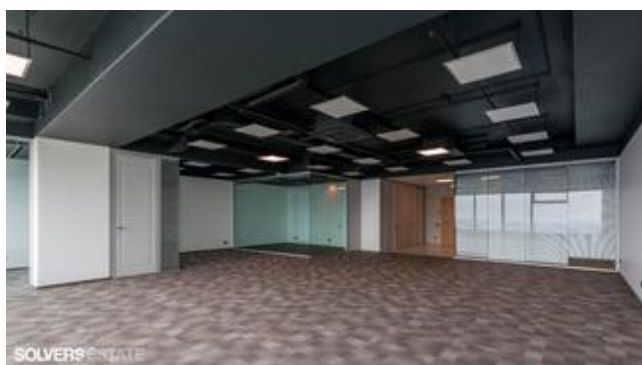

Империя

228 360 000 ₺

1 200 000 ₺ за 1 м²

190,30 м²

52 этаж

Стоимость включает НДС. Офис с отделкой без мебели, планировка: open space, кабинеты, с/у. Вид на реку.

Тел: +7(495) 221-77-21

Email: sales@solvers-estate.ru