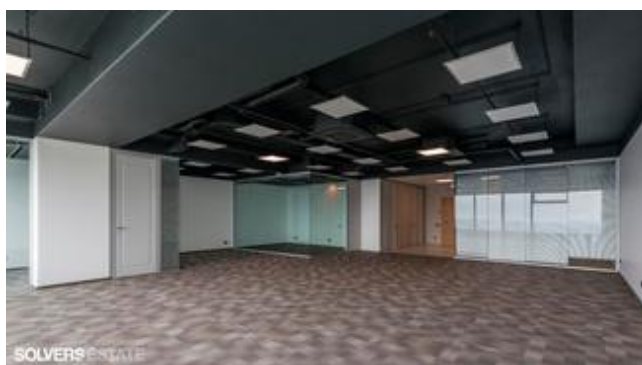

Империя

228 360 000 ₹

1 200 000 ₹ за 1 м²

190,30 м²

52 этаж

Стоимость включает НДС. Офис с отделкой без мебели, планировка: оpenspace, кабинеты, с/у. Вид на реку.

Тел: +7(495) 221-77-21

Email: sales@solvers-estate.ru