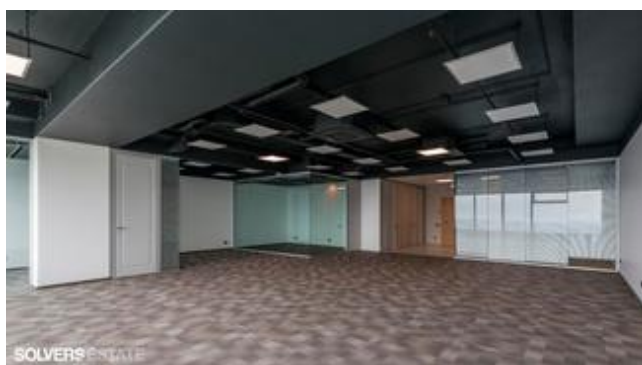

Империя

228 360 000 ₺

1 200 000 ₺ за 1 м²

190,30 м²

52 этаж

Стоимость включает НДС. Офис с отделкой без мебели, планировка: оpenspace, кабинеты, с/у. Вид на реку.

Тел: +7(495) 221-77-21

Email: sales@solvers-estate.ru