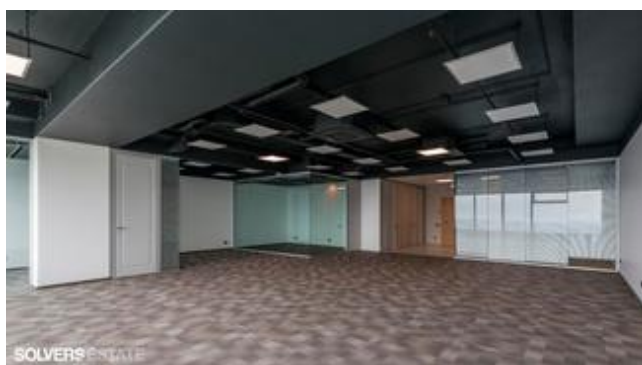

Империя

274 032 000 ₺

1 440 000 ₺ за 1 м²

190,30 м²

52 этаж

Стоимость включает НДС. Офис с отделкой без мебели, планировка: оpenspace, кабинеты, с/у. Вид на реку.

Тел: +7(495) 221-77-21

Email: sales@solvers-estate.ru