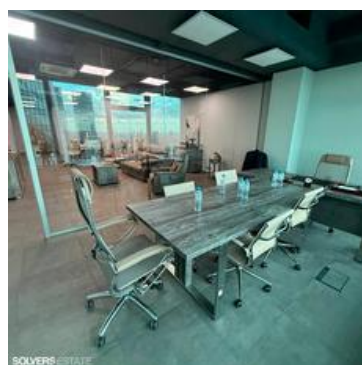

Империя

600 002 ₽/мес

74 227 ₽ за 1 м²/год

97,00 м²

Высокий этаж

Стоимость включает НДС и эксплуатационные расходы. Офис с отделкой и мебелью. Вид на башню Эволюция.

Тел: +7(495) 221-77-21

Email: sales@solvers-estate.ru