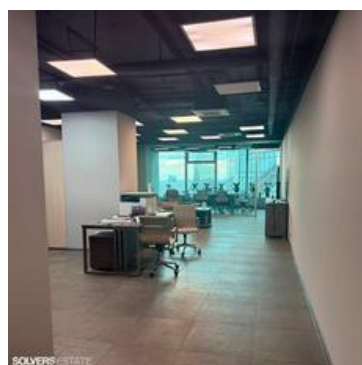

Империя

600 002 ₽/мес

74 227 ₽ за 1 м²/год

97,00 м²

Высокий этаж

Стоимость включает НДС и эксплуатационные расходы. Офис с отделкой и мебелью. Вид на башню Эволюция.

Тел: +7(495) 221-77-21

Email: sales@solvers-estate.ru