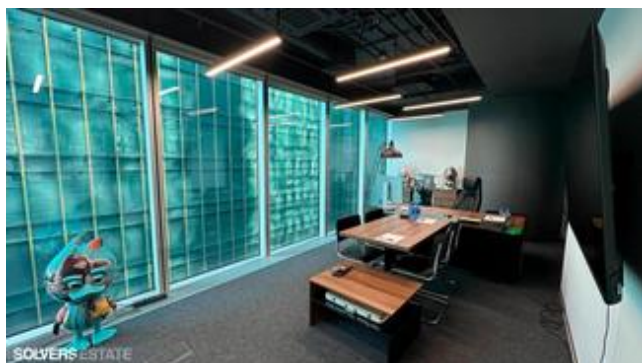

SOLVERS ESTATE

Империя

940 743 ₽/мес

80 177 ₽ за 1 м²/год

140,80 м²

6 этаж

Стоимость включает НДС (22%) и эксплуатационные расходы. Офис с отделкой, планировка: open space, 3 кабинета, кухня, с/у. Вид на башню Эволюция.