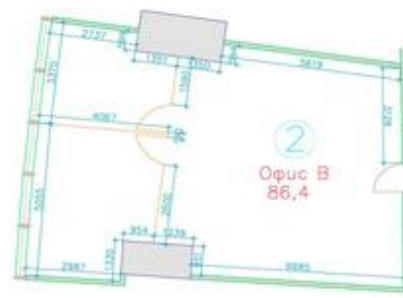

Башня Федерация. Восток

482 400 ₺/мес

67 000 ₺ за 1 м²/год

86,40 м²

31 этаж

Стоимость включает эксплуатационные расходы и коммунальные услуги.
Налогообложение - УСН (НДС 5%). 2 ОП. Офис с отделкой и мебелью. Вид на башню Федерация Запад.