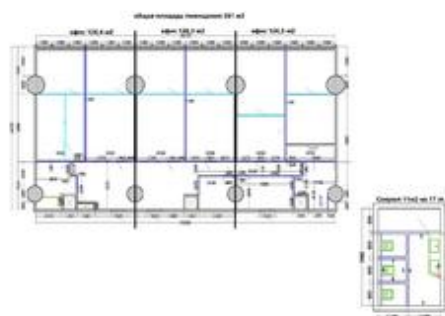

Империя

300 000 344 ₺

765 307 ₺ за 1 м²

392,00 м²

17 этаж

Налогообложение - УСН. Офис с отделкой без мебели. Вид на башню Федерация.

Тел: +7(495) 221-77-21

Email: sales@solvers-estate.ru