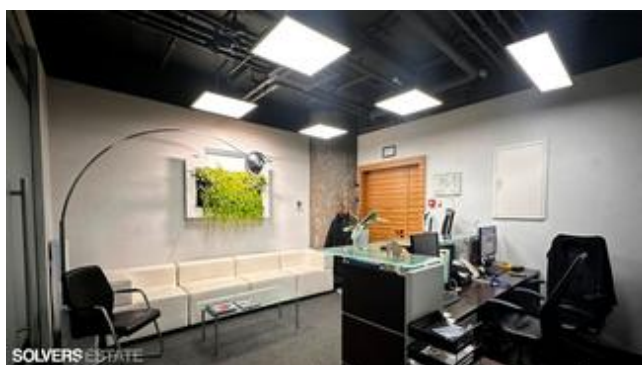

Империя

881 250 ₽/мес

75 000 ₽ за 1 м²/год

141,00 м²

6 этаж

Налогообложение - НДС. Офис с отделкой, планировка: 2 кабинета, переговорная комната, зона ресепшн, кухня, с/у. Расположение угловое (вид на башню Эволюция и на реку).