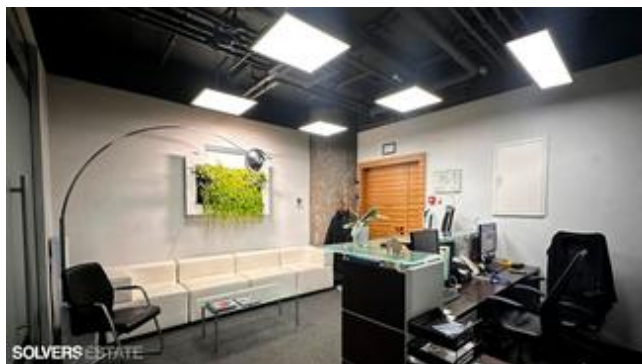

Империя

881 250 ₽/мес

75 000 ₽ за 1 м²/год

141,00 м²

6 этаж

Налогообложение - НДС. Офис с отделкой, планировка: 2 кабинета, переговорная комната, зона ресепшн, кухня, с/у. Расположение угловое (вид на башню Эволюция и на реку).