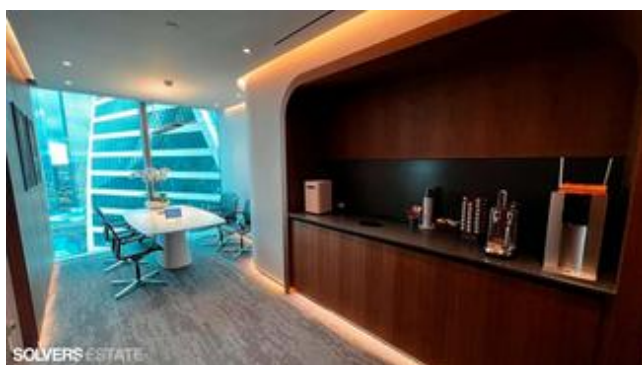

Империя

**13 767 000 ₺/мес**

180 000 ₺ за 1 м<sup>2</sup>/год

**917,80 м<sup>2</sup>**

Средний этаж  
Стоимость включает НДС и эксплуатационные расходы. Коммунальные платежи, клининг и интернет оплачиваются отдельно. Офис с отделкой "Люкс" и мебелью. Планировка: оупенспасе, 5 переговорных комнат, зона кафе, комната отдыха, с/у, душевая, кухня со встроенной техникой. Вид на башню Федерация и башню Эволюция. Освободится 31.01.2025г.