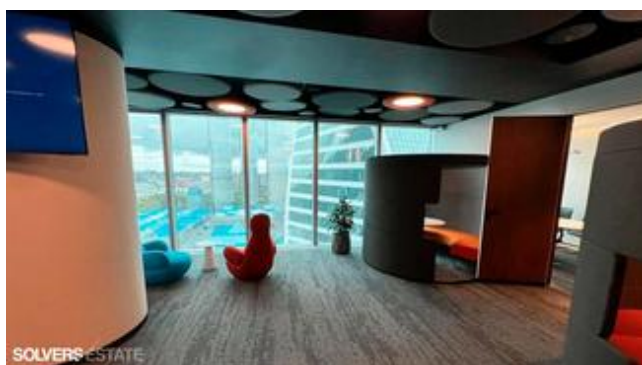

Империя

**13 767 000 ₺/мес**

180 000 ₺ за 1 м<sup>2</sup>/год

**917,80 м<sup>2</sup>**

Средний этаж  
Стоимость включает НДС и эксплуатационные расходы. Коммунальные платежи, клининг и интернет оплачиваются отдельно. Офис с отделкой "Люкс" и мебелью. Планировка: оpensрасе, 5 переговорных комнат, зона кафе, комната отдыха, с/у, душевая, кухня со встроенной техникой. Вид на башню Федерация и башню Эволюция. Освободится 31.01.2025г.