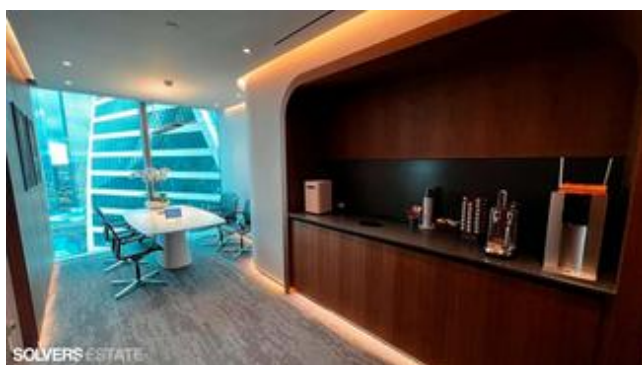

Империя

**13 767 000 ₺/мес**

180 000 ₺ за 1 м<sup>2</sup>/год

**917,80 м<sup>2</sup>**

Средний этаж  
Стоимость включает НДС и эксплуатационные расходы. Коммунальные платежи, клининг и интернет оплачиваются отдельно. Офис с отделкой "Люкс" и мебелью. Планировка: оpensрасе, 5 переговорных комнат, зона кафе, комната отдыха, с/у, душевая, кухня со встроенной техникой. Вид на башню Федерация и башню Эволюция. Освободится 31.01.2025г.