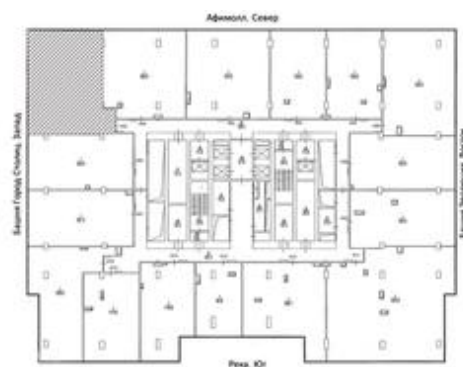

Империя

1 300 010 ₺/мес

73 240 ₺ за 1 м²/год

213,00 м²

44 этаж

Налогообложение - УСН. 2 ОП. Офис с отделкой, расположение угловое (вид на башню Федерация и башню Город Столиц). Освободится 01.01.2025г.

Тел: +7(495) 221-77-21