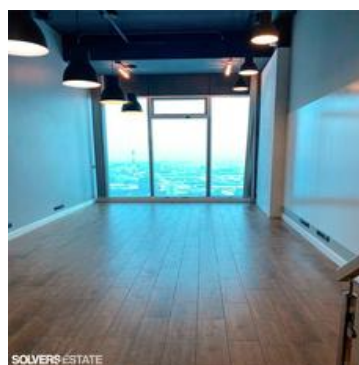

Империя

400 003 ₺/мес

68 572 ₺ за 1 м²/год

70,00 м²

40 этаж

Стоимость включает эксплуатационные расходы. Дополнительно оплачиваются коммунальные услуги. Просторный двухуровневый офис с отделкой без мебели, со своим санузлом и кухней. Высота потолков 4,4 м., открываются фрамуги. Вид на реку.