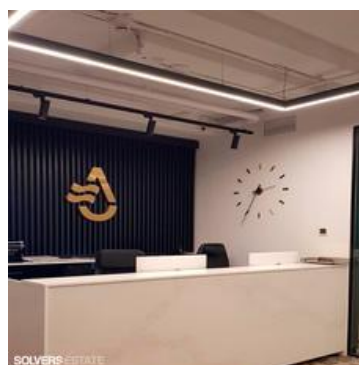

SOLVERS ESTATE

Империя

432 000 000 ₺

960 000 ₺ за 1 м²

450,00 м²

48 этаж

Стоимость включает НДС. Офис с отделкой, планировка: open space, 11 кабинетов, кабинет руководителя с с/у, 2 переговорные комнаты, кухня, зона ресепшн, серверная, с/у.