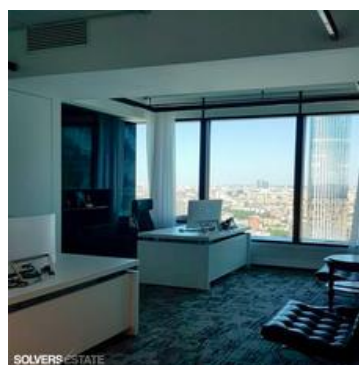

SOLVERS ESTATE

Империя

432 000 000 ₺

960 000 ₺ за 1 м²

450,00 м²

48 этаж

Стоимость включает НДС. Офис с отделкой, планировка: open space, 11 кабинетов, кабинет руководителя с с/у, 2 переговорные комнаты, кухня, зона ресепшн, серверная, с/у.