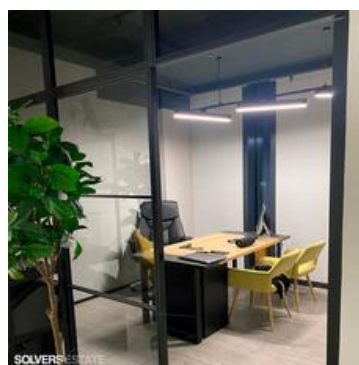

IQ-квартал

270 001 ₽/мес

77 143 ₽ за 1 м²/год

42,00 м²

8 этаж

Стоимость включает эксплуатационные расходы и коммунальные платежи. Интернет и клининг оплачиваются отдельно. 2 ОП. Офис с отделкой.

Тел: +7(495) 221-77-21