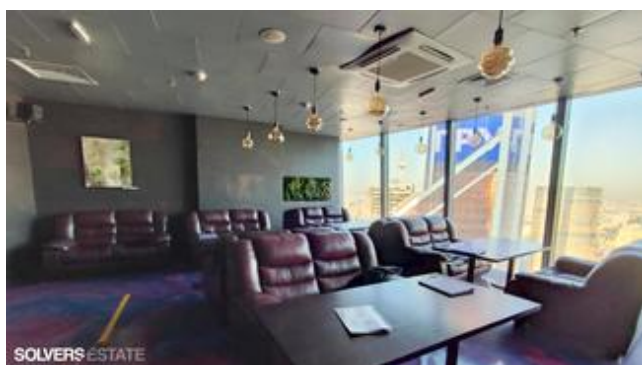

Башня Федерация. Восток

133 835 000 ₺

710 000 ₺ за 1 м²

188,50 м²

75 этаж

Офис с отделкой, планировка: openspace, кабинеты, переговорные комнаты, кухня, с/у. Вид на город и Москва-Сити.

Тел: +7(495) 221-77-21