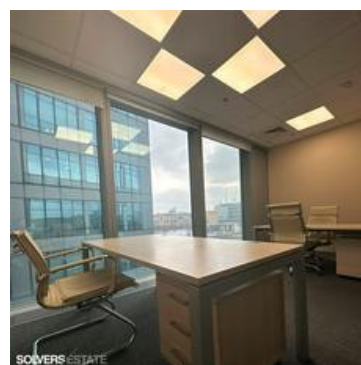

Город Столиц. Москва

286 200 ₺/мес

72 000 ₺ за 1 м²/год

47,70 м²

20 этаж

Стоимость включает базовую арендную ставку, эксплуатационные расходы, коммунальные услуги и интернет. Налогообложение - УСН. 2 ОП. Офис с отделкой, планировка: open space, кабинет руководителя, переговорная комната.