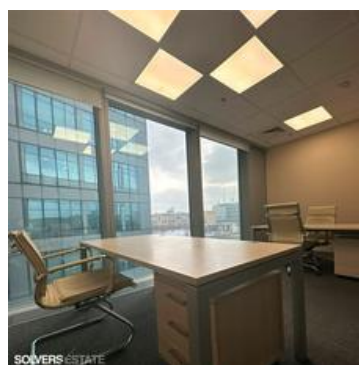

Город Столиц. Москва

286 200 ₺/мес

72 000 ₺ за 1 м²/год

47,70 м²

20 этаж

Стоимость включает базовую арендную ставку, эксплуатационные расходы, коммунальные услуги и интернет. Налогообложение - УСН. 2 ОП. Офис с отделкой, планировка: openspace, кабинет руководителя, переговорная комната.