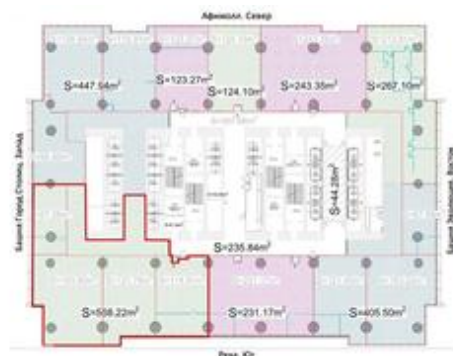

Империя

482 970 000 ₺

850 000 ₺ за 1 м²

568,20 м²

12 этаж

Стоимость включает НДС. Офис с отделкой, планировка: open space, кабинет, переговорная комната кухня, с/у. Возможна покупка под готовый арендный бизнес. Расположение угловое (вид на башню Город Столиц и на реку).