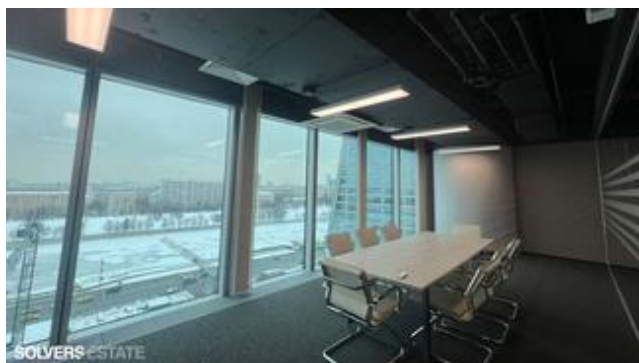

Империя

482 970 000 ₺

850 000 ₺ за 1 м²

568,20 м²

12 этаж

Стоимость включает НДС. Офис с отделкой, планировка: open space, кабинет, переговорная комната кухня, с/у. Возможна покупка под готовый арендный бизнес. Расположение угловое (вид на башню Город Столиц и на реку).